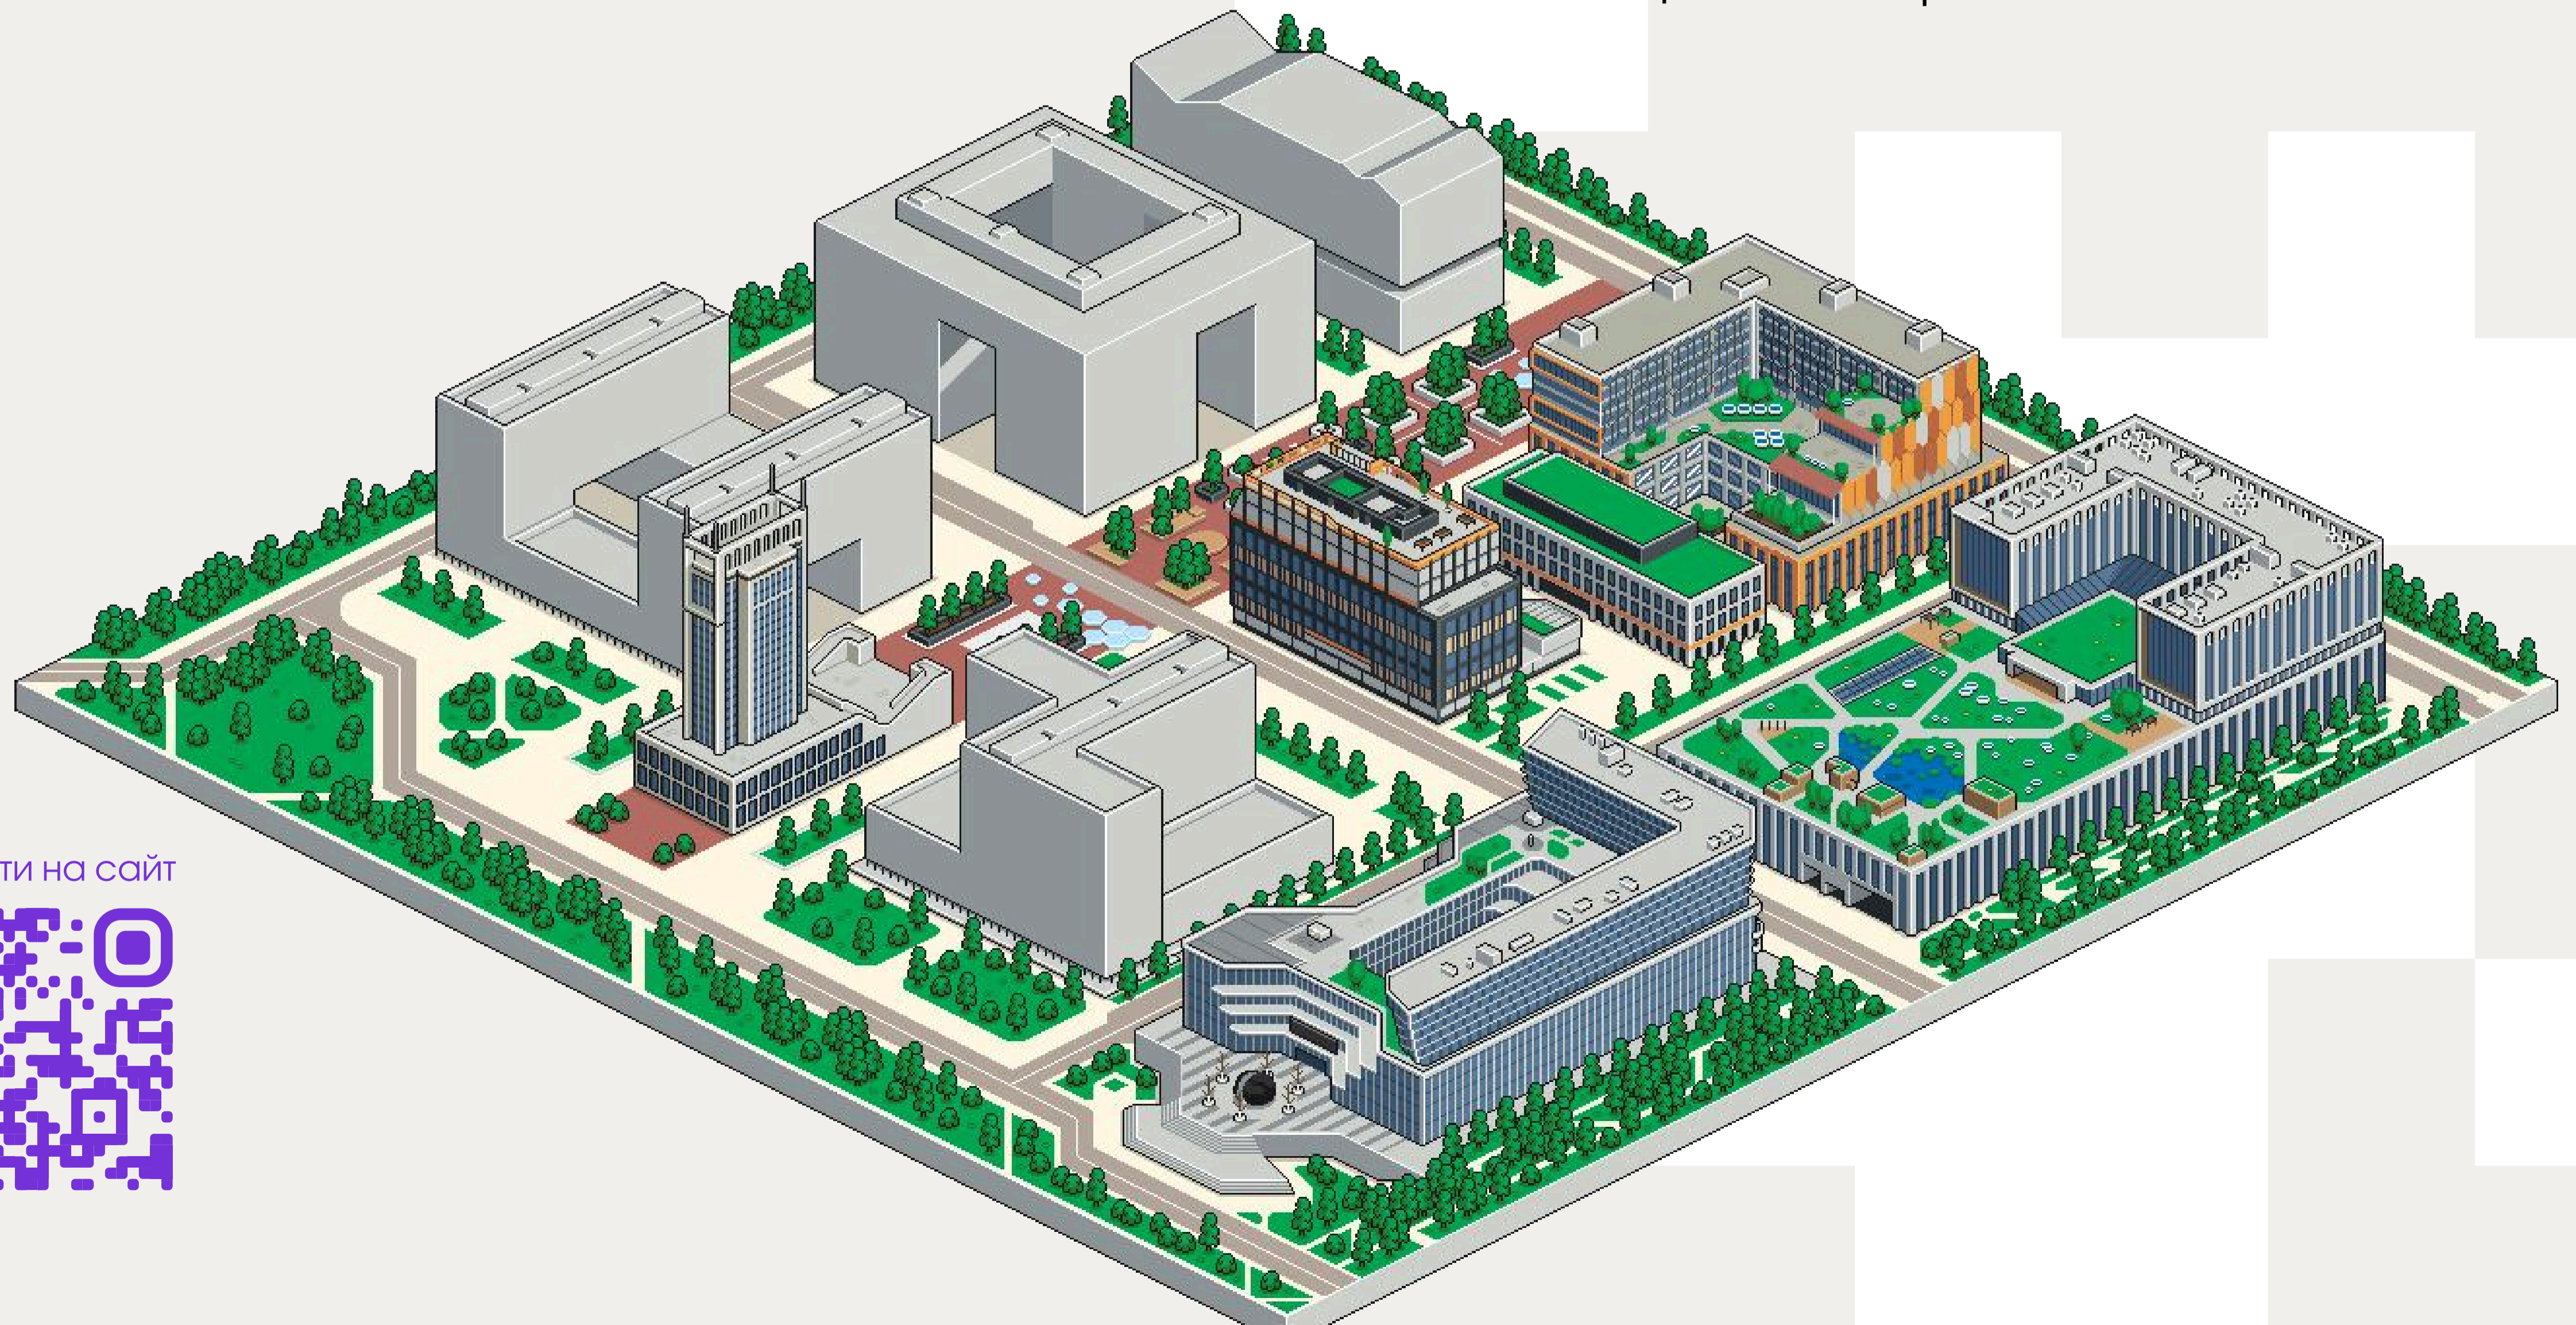

сайт Куб.Мета

Куб.Мета трансформирует онлайн-коммуникацию и события в живой интерактивный опыт. Вместо традиционных окон видеозвонков и чатов пользователи перемещаются по виртуальной карте, управляя своим аватаром и взаимодействуя с другими участниками и окружением.

МЕТАВСЕЛЕННАЯ ИНЦТ МГУ «Воробьевы горы»

Цифровая экосистема
для более 300 компаний-резидентов.

Собственные офисы, общие зоны, выставки,
конференц-залы и централизованный
навигационный портал.

перейти на сайт