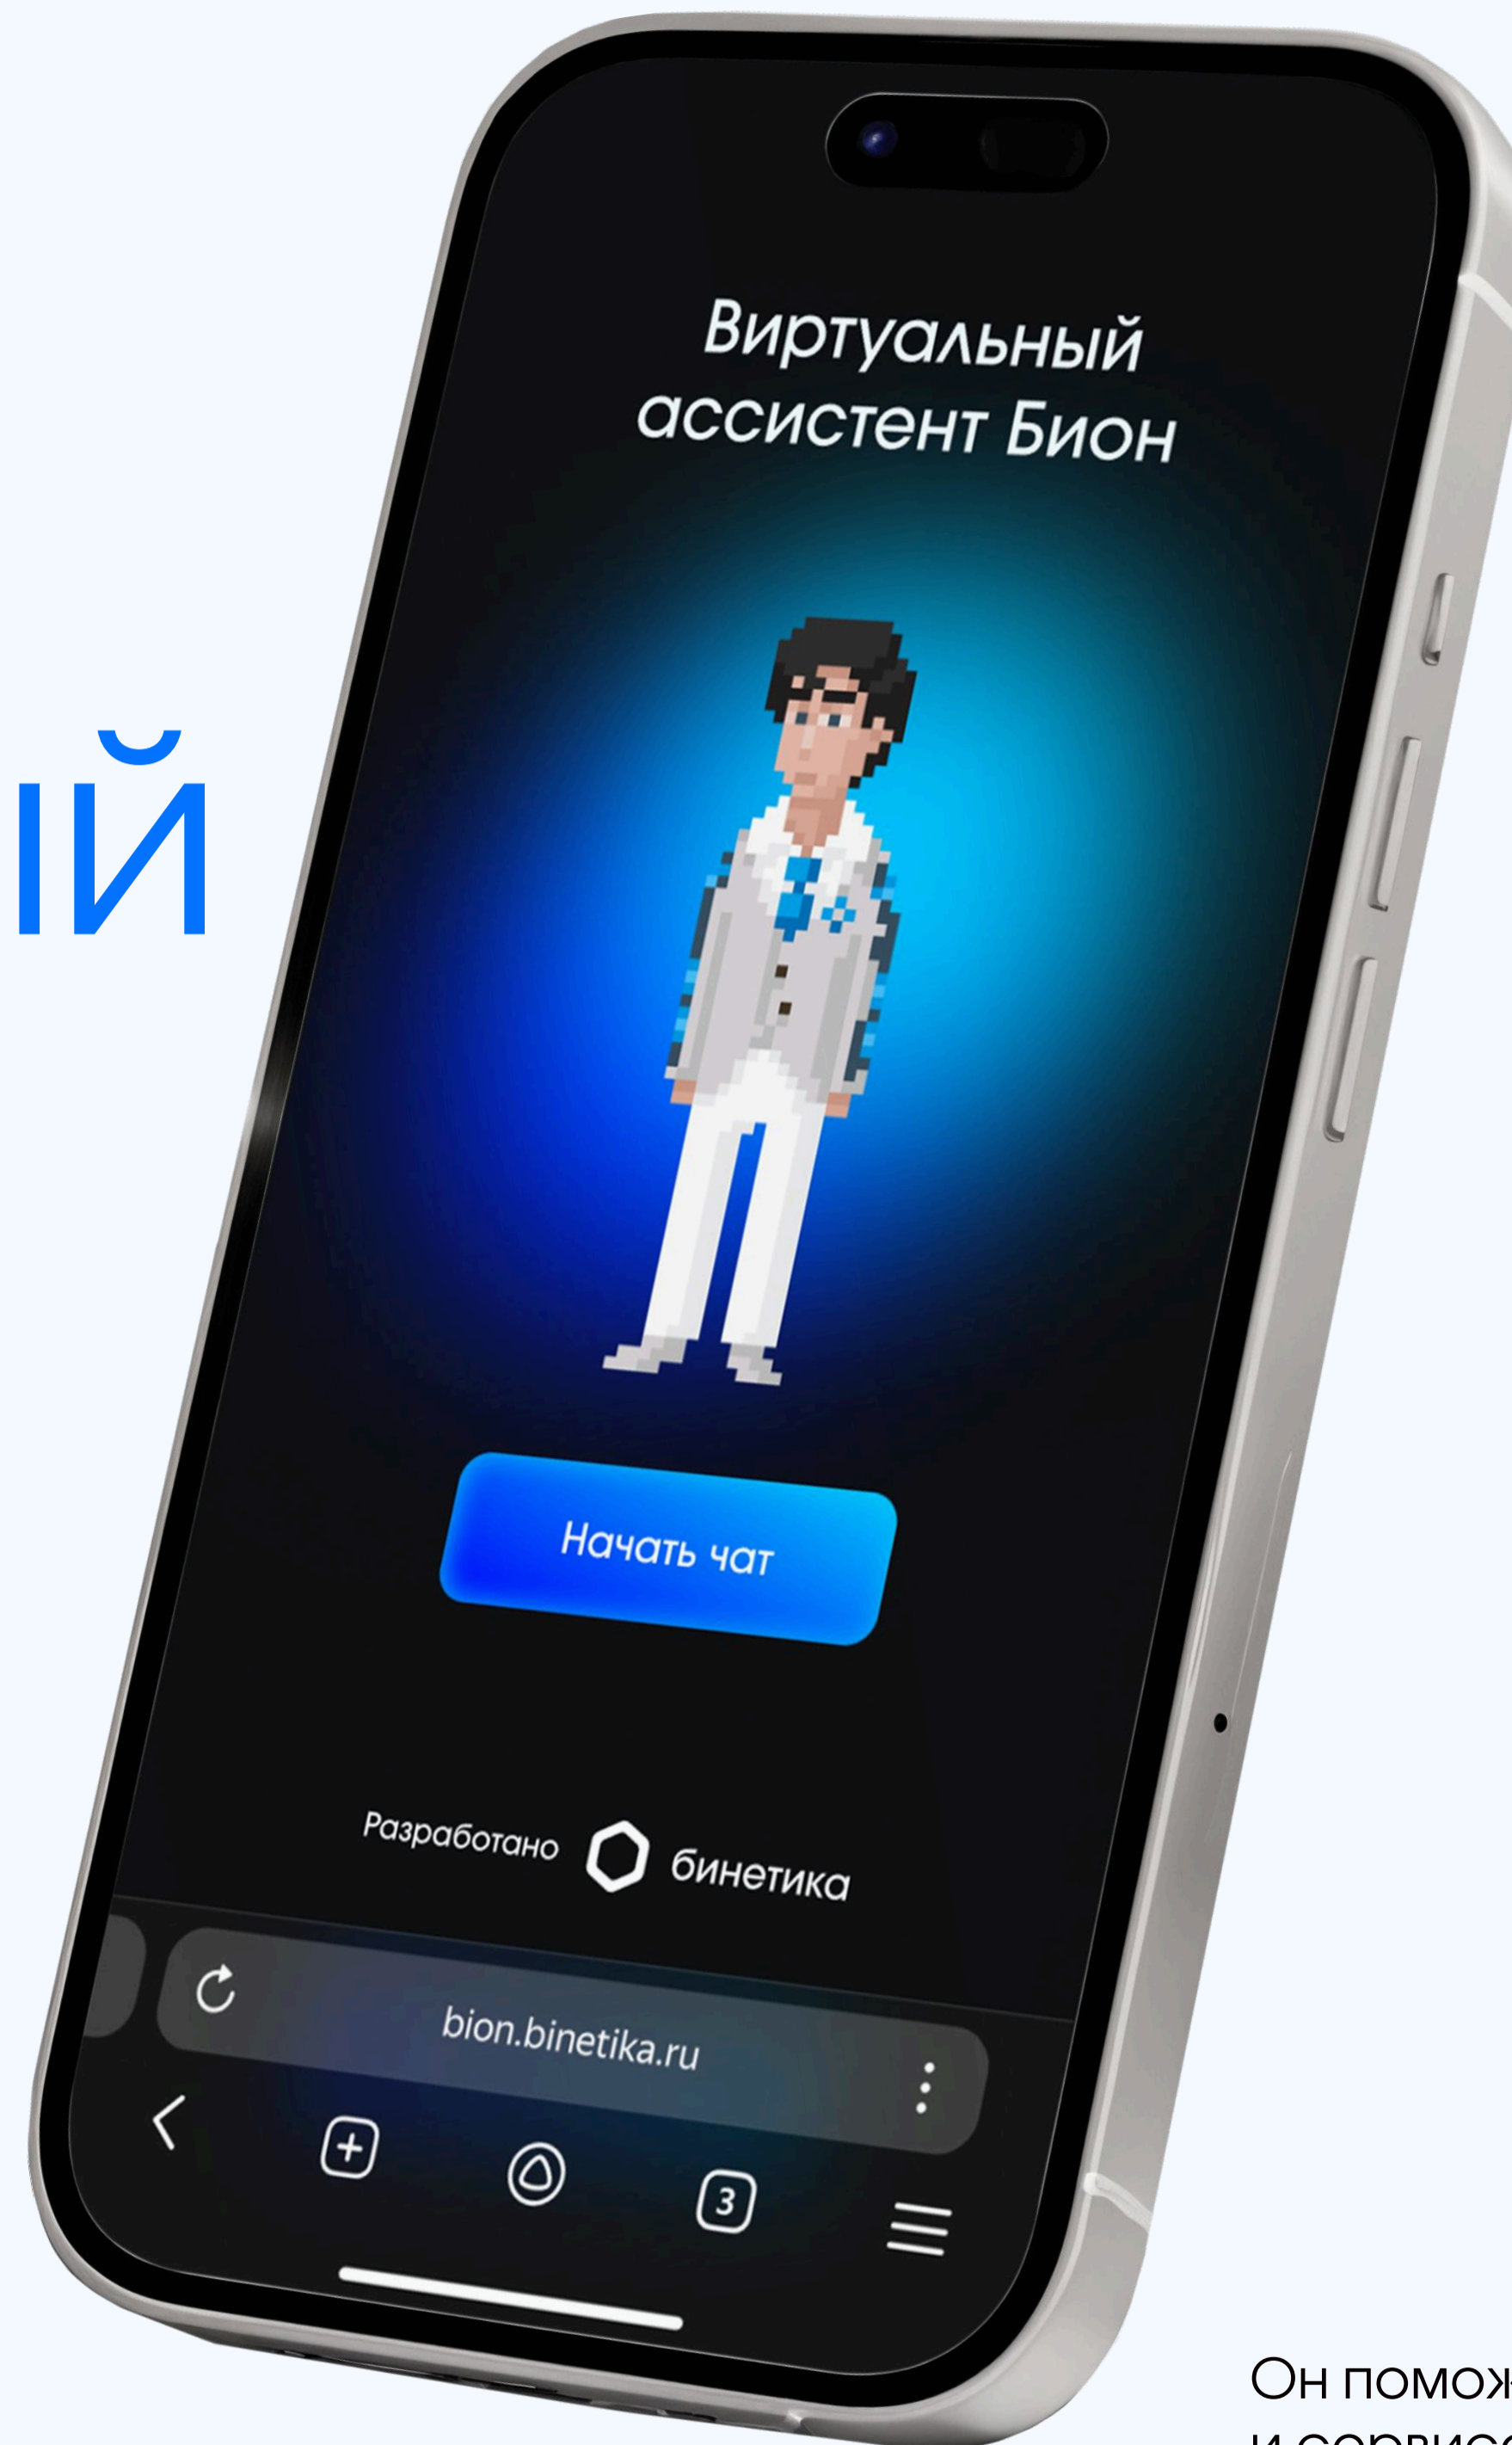

ВИРТУАЛЬНЫЙ ПОМОЩНИК

Бион — это уникальный ИИ-агент,
а также ваш личный ассистент
и помощник в мире ИТ.

виртуальный
ассистент Бион

Он поможет сориентироваться в продуктах
и сервисах компании «Бинетика», поделится
информацией о компании и расскажет, как
она стремится улучшить свои услуги.